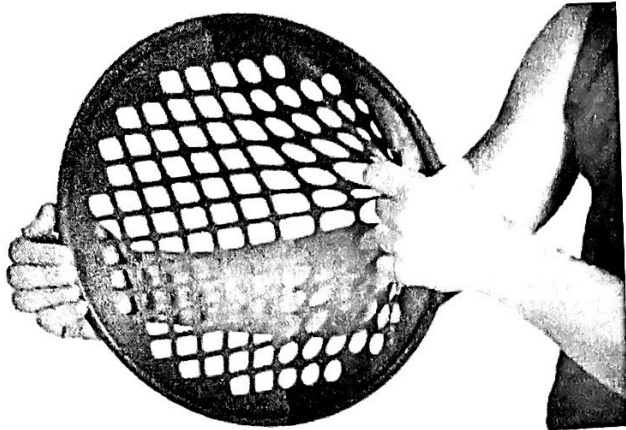

ΠΡΟΔΙΑΓΡΑΦΕΣ ΕΞΑΣΚΗΤΗ ΔΑΚΤΥΛΩΝ

Χρησιμοποιείται στη θεραπεία χεριών για ασκήσεις:

Κάμψης, Επέκτασης, Αντίστασης και Υπτιασμού

- Δυναμικό δίχτυ ασκήσεων
- Διάμετρος 35cm
- Ανθεκτικό
- Ελαστικό
- Πολλαπλής αντίστασης.
- Διατίθεται σε δύο (2) διαφορετικούς συνδυασμούς επιπέδων αντίστασης.

Επίπεδο Αντίστασης: Σκληρό

Επίπεδο Αντίστασης: Μέτριο

- Κόκκινο-μπλε : Μέτριο-Πολύ σκληρό
 - Κίτρινο-Πράσινο: Μαλακό - Σκληρό
- Η αντίσταση μπορεί να τροποποιηθεί ρυθμίζοντας τη θέση του χεριού, το βάθος της εισαγωγής του δακτύλου ή αλλάζοντας σε διαφορετικό τύπο αντίστασης (Χρωματικός Κώδικας).

1. Κόκκινο-μπλε : Μέτριο - Πολύ σκληρό

2. Κίτρινο-Πράσινο: Μαλακό - Σκληρό